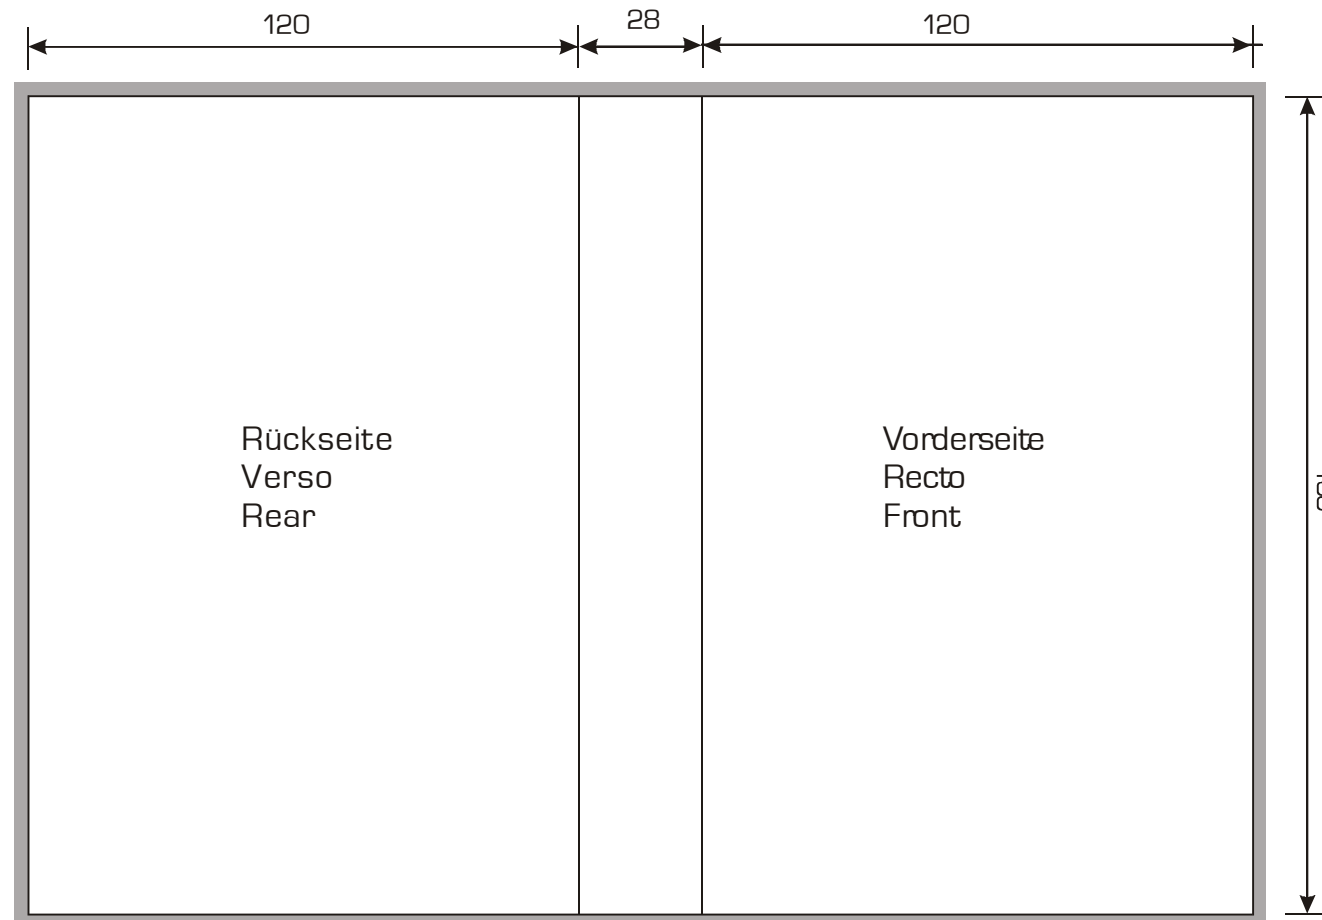

Produktspezifikation

Produkt: Inlay Für VHS E300-Box	offenes Format 268 x 188 mm ohne Überfüllung		
---	---	--	---

■ = 3 mm Überfüllung
3 mm Debordement
3 mm bleed area
(all around)