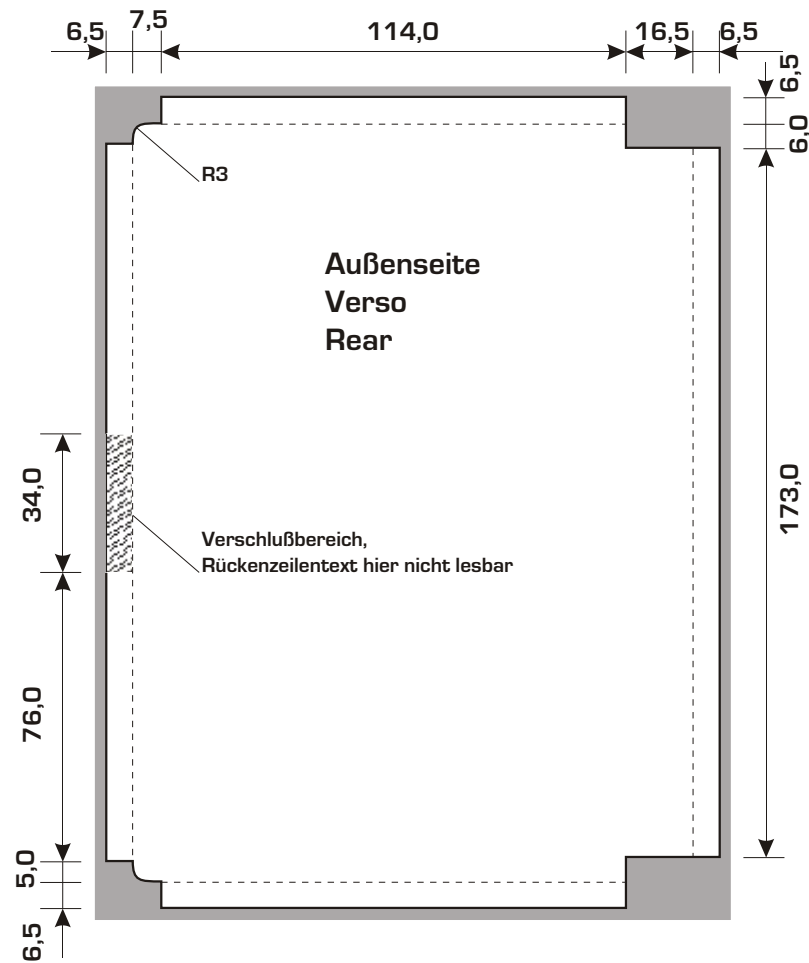

Produktspezifikation

<p>Produkt: DVD-Inlay für Superjewelbox</p>	<p>offenes Format: 150,5 x 197,0 mm ohne Überfüllung</p> <p>geschl. Format : 137,5 x 6,5 x 184,0 mm</p>	
--	---	---

■ = 3 mm Überfüllung
3 mm Debordement
3 mm bleed area
(all around)