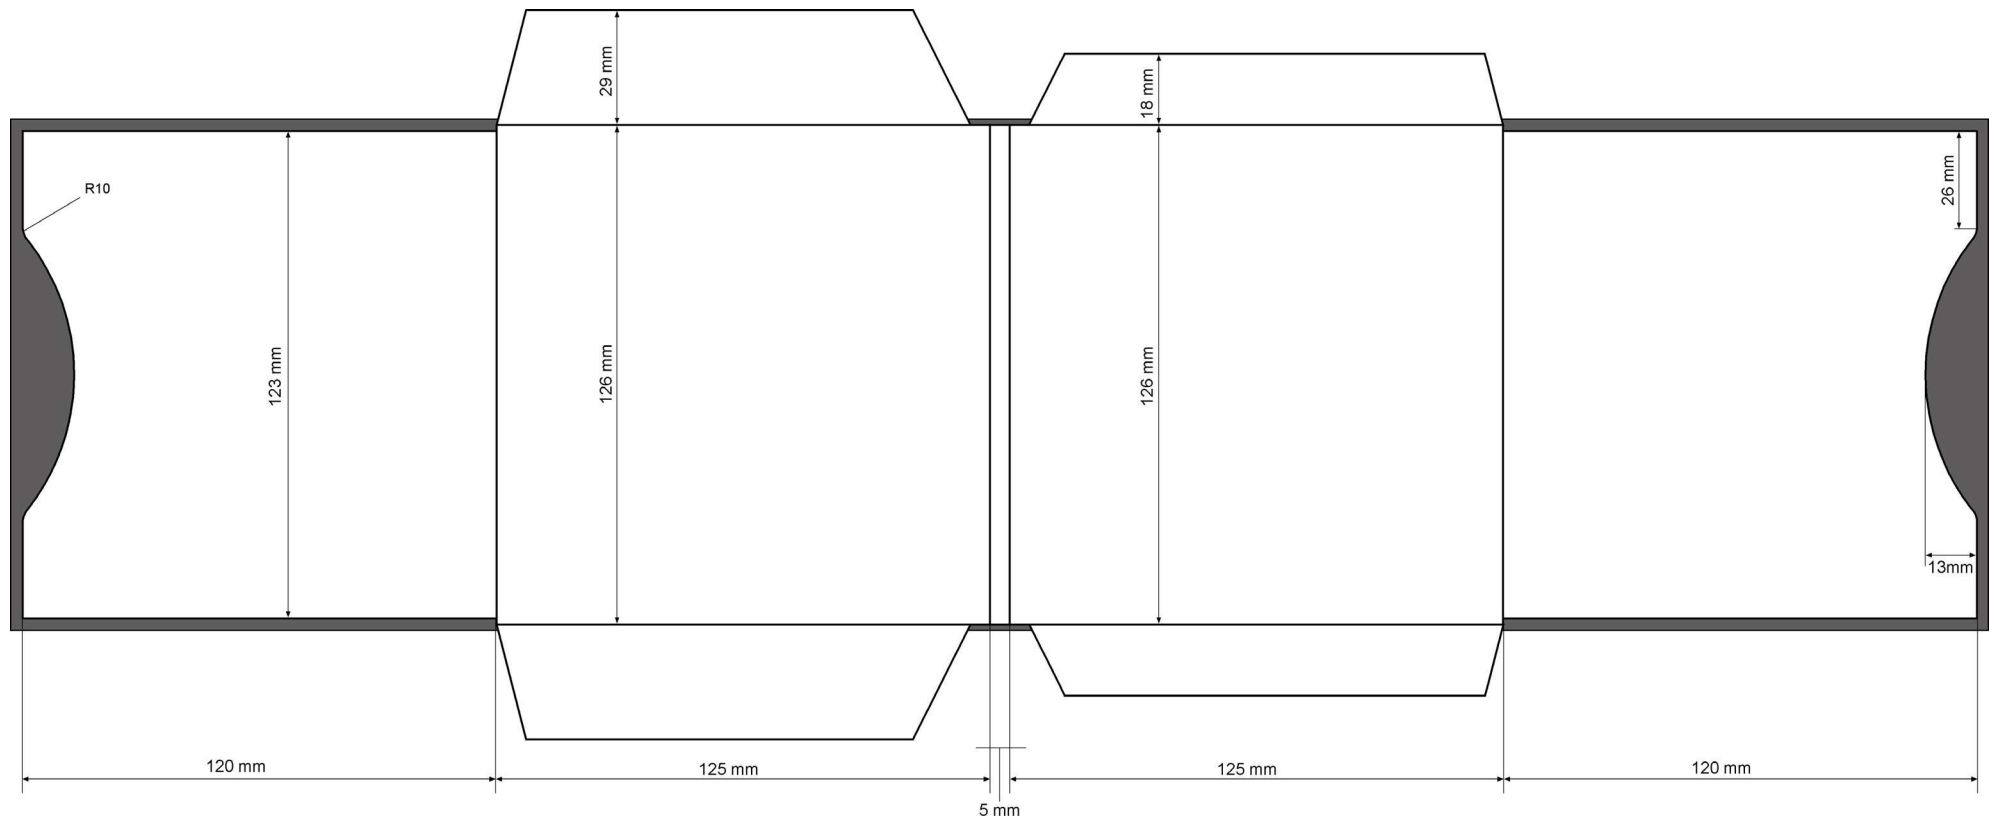

Doppelstecktasche

■ = 3mm Überfüllung